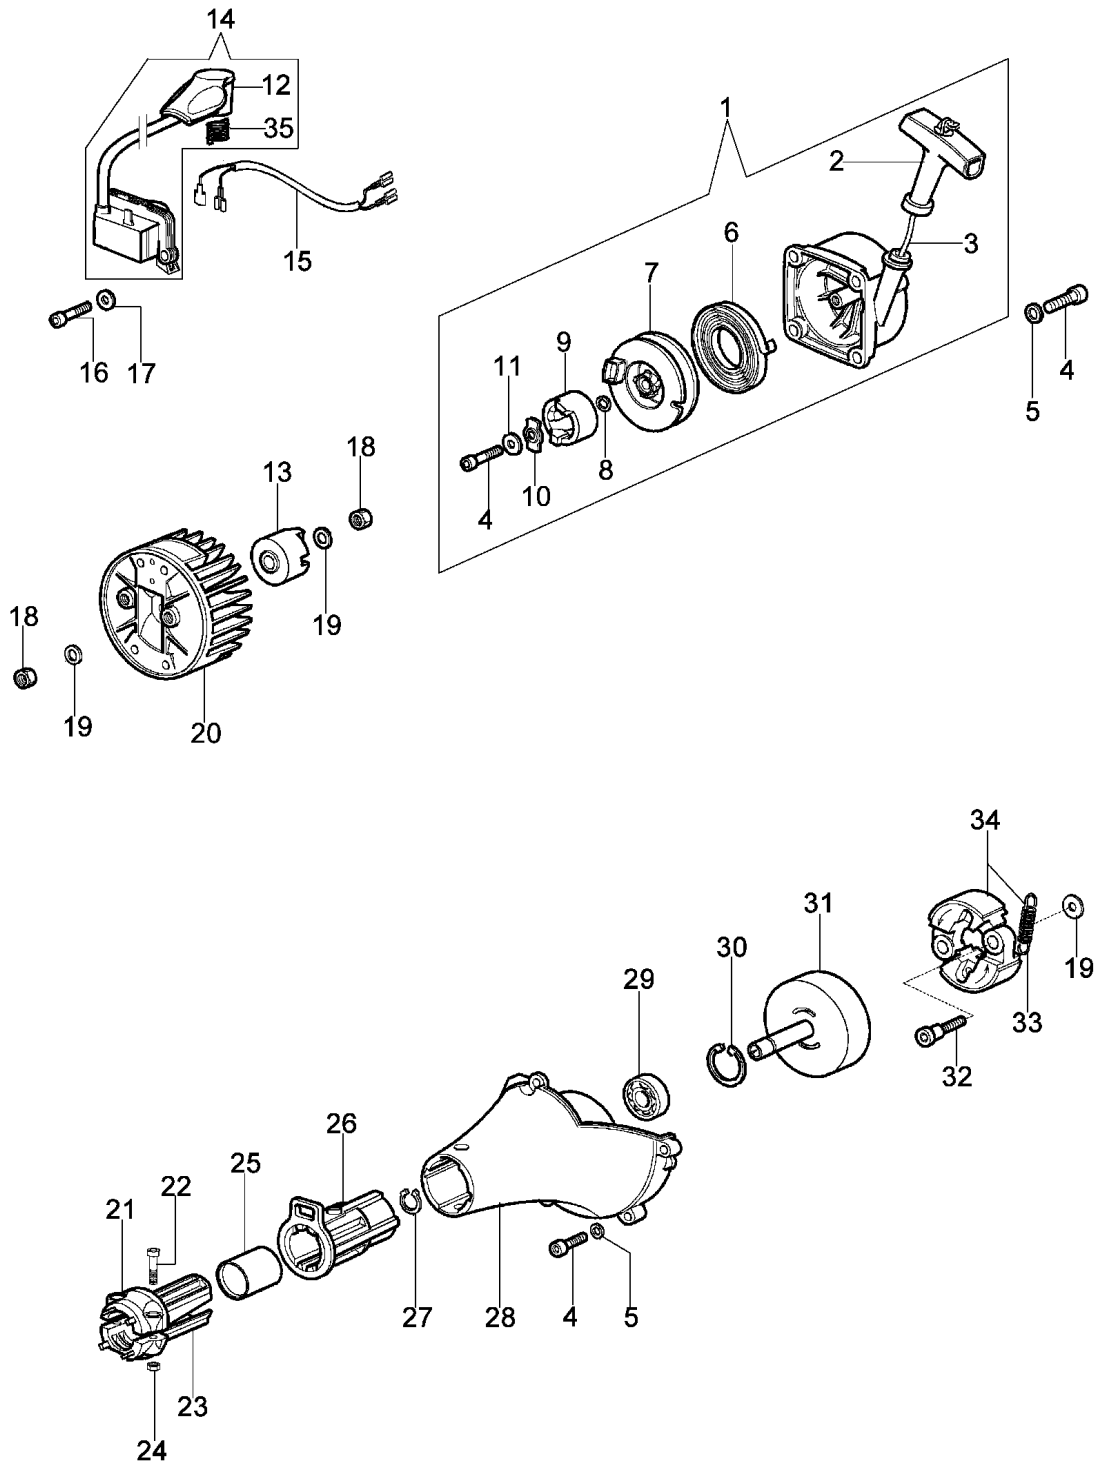

Illustration Starter und kupplung

Illustration Starter und kupplung

Bild Nr.	St.- Zahl	Teile Nr.	Beschreibung
1	1	61200013AR	Starter komplet
2	1	61200015R	Starter griff
3	1	56520087R	Starterseil
4	6	3801010R	Schraube
5	4	3916005	Scheibe
6	1	004000132R	Feder
7	1	56520038AR	Scheibe
8	1	3027005R	Ring
9	1	56520039A	Einsatz
10	1	56520040A	Blech
11	1	3918020	Scheibe
12	1	61200012R	Kerzenstecker
13	1	61200062AR	Mitnehmer
14	1	61250015AR	Zündspule
15	1	61250047R	Kabel
16	2	3801013	Schraube
17	2	3819006	Scheibe
18	1	3912009	Mutter
19	1	3818011A	Scheibe
20	1	61250014AR	Schwungrad
21	1	4196063	Ziegel
22	2	3801015	Schraube
23	1	4196062	Ziegel
24	2	3914003	Mutter
25	1	4196038	Buchse
26	1	4196037	Kappe
27	1	3024015	Seegerring
28	1	61200031AR	Gehäuse
29	1	3035019R	Lager
30	1	3025022	Ring
31	1	4191030R	Kettenrad
32	1	4191027ER	Bolzen
33	1	4191028R	Feder
34	1	4191153AR	Kupplung
35	1	61200067R	Feder